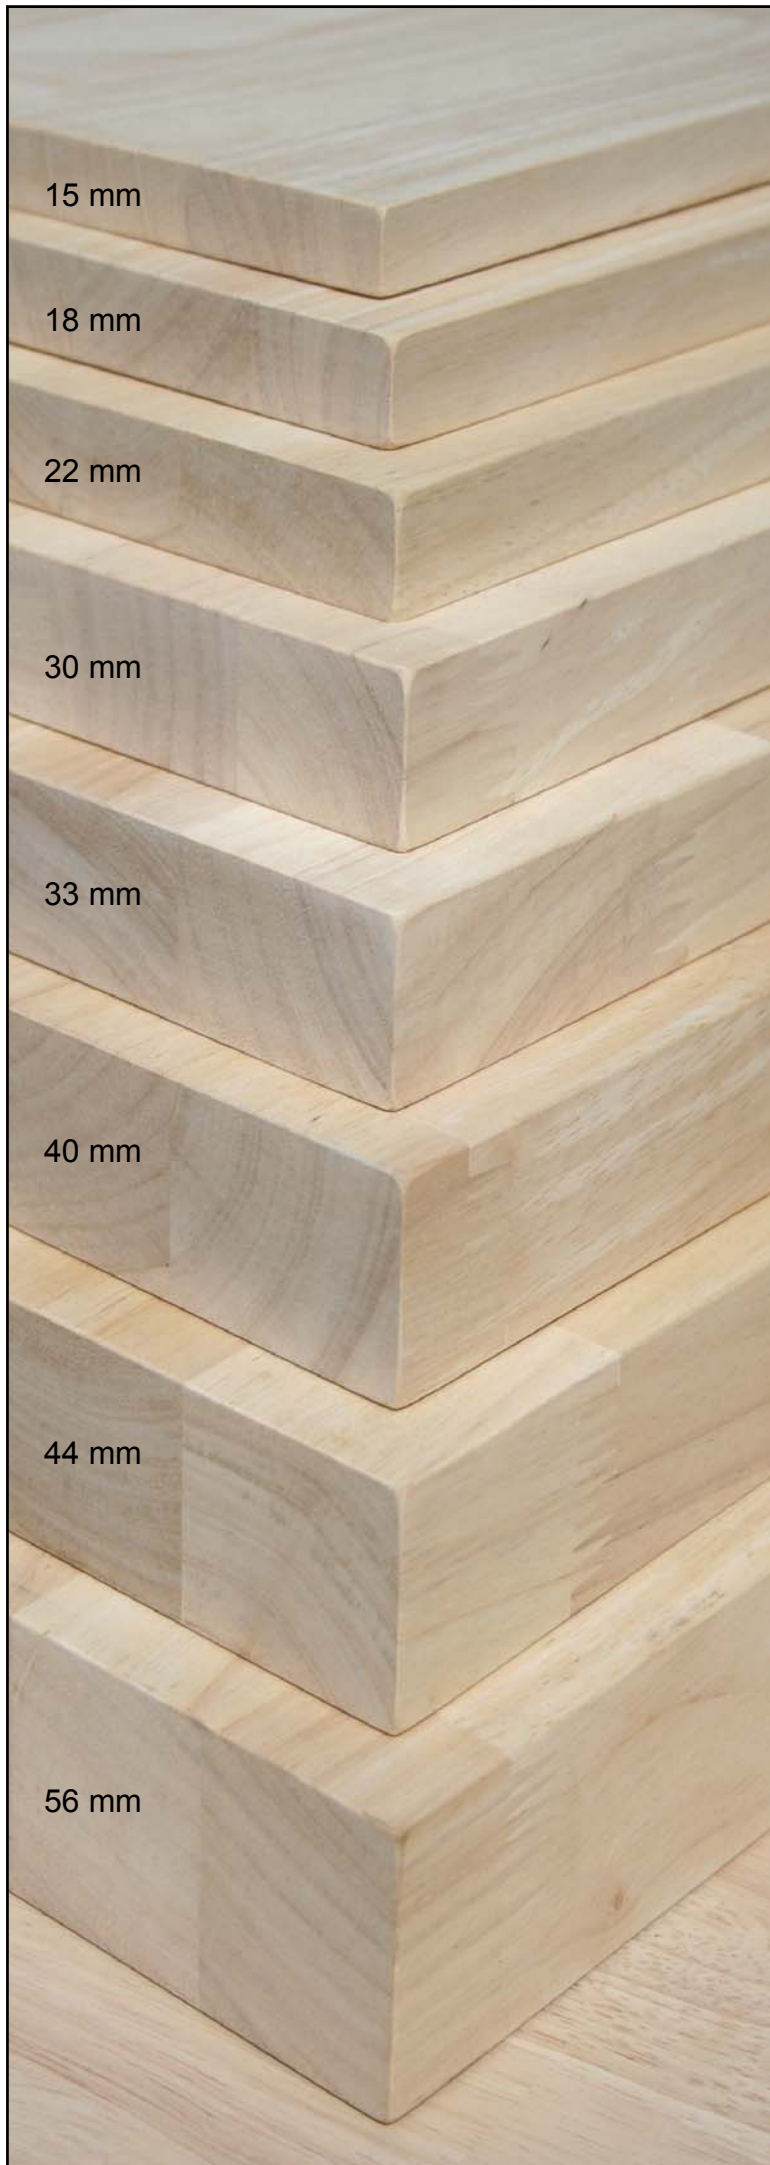

Maatpanelen of andere afmetingen mogelijk

Eigenschappen panelen

lichte kleur, lamellen 40-52 mm, watervast verlijmd, ovendroog 8-10%, beide zijden voorgeschuurd met korrel 180, individuele plastic verpakking mogelijk.

SUPERIOR quality = resultaat van 12 jaar bijsturen. We selecteren het hout op kleur, grain en kwaliteit. Slechts 20% van het hout wordt behouden voor de SUPERIOR kwaliteit. Dit maakt onze panelen uniek en totaal verschillend van wat de markt aanbiedt.

Eigenschappen Rubberwood

- gemakkelijk te bewerken
- gemakkelijk te kleuren : eik, kers, noten, cérusé
- zeer stabiel
- ecologisch hout, afkomstig van plantages
- zeer interessante prijs

Het belangrijkste : u krijgt een afgewerkt product !

- enorme besparing in werkuren en productiekost : uitzagen, schaven, verlijmen, schuren, enz grotendeels uitgespaard = enorme tijds winst
- gebruiksklaar paneel, geschuurd op juiste dikte
- 100 % netto hout, exact kostprijsberekening
- gunstige grote afmetingen

Met meer dan 2000 m3 permanente buffervoorraad in Antwerpen en meer dan 15 jaar ervaring, kan db hardwoods u een constante kwaliteit en korte levertermijn garanderen.

www.dbhardwoods.com