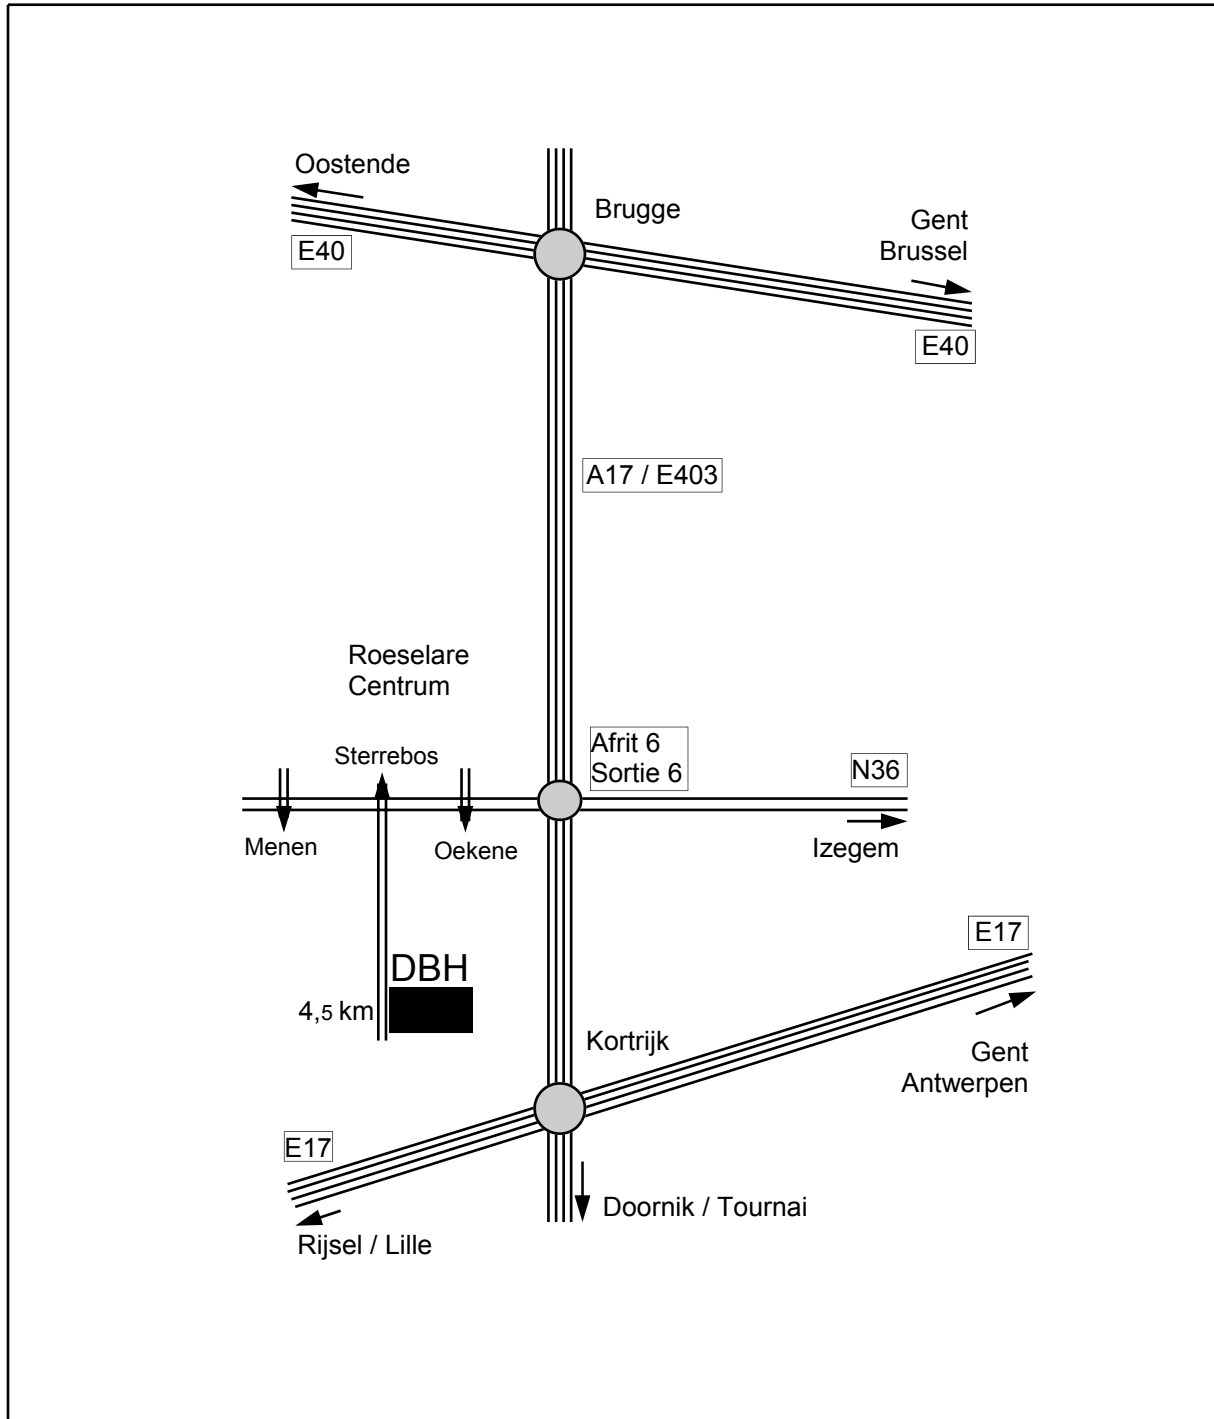

DBHARDWOODS

ADDING VALUE TO HARDWOOD

Roeselarestraat 154 T +32 (0) 56 50 30 71 info@dbhardwoods.com
B 8880 Rollegem-Kapelle F +32 (0) 56 50 39 81 www.dbhardwoods.com

Afrit 6 (Izegem-Roeselare) nemen op A17 (E403). Aan de afrit Richting Roeselare nemen.
Aan de 1° lichten (autohandel) rechtdoor. Aan de 2° lichten linksaf nemen : Er staat een bord
"Rollegem-Kapelle 7 km". Op die weg ca 4.5 km verder op de linkerkant.

Prendre Sortie 6 (Izegem-Roeselare) sur la A 17 (E403). A la sortie prendre Direction Roeselare.
Aux premiers feux rouges (voitures Engels) : tout droit. Aux deuxièmes feux rouges prendre
à gauche : Pancarte "Rollegem-Kapelle 7 km". Sur cette route, vous nous trouvez après 4.5 km.